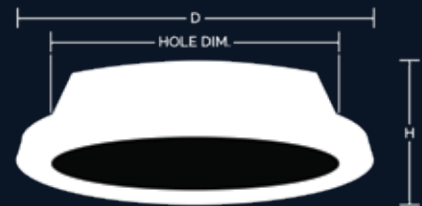

 650L - (4")
850L - (6")

S11261
D: 5.31" (134.8) | H: 1.51" (38.1)
HOLE: \varnothing 4 $\frac{3}{16}$ " (110 \pm 3)

S11262
D: 7.2" (182.8) | H: 1.51" (38.1)
HOLE: \varnothing 6 $\frac{3}{16}$ " (160 \pm 3)