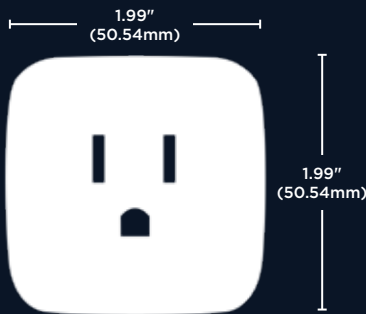

WI-FI 10A Mini Square ON-OFF Plug-in Outlets

S11269 2 PER BOX

WI-FI 15A ON-OFF Outlet

S11266 1 PER BOX

Dry location

Plug-in

ITEM	TYPE	DIMENSIONS			RATINGS			PACK	MASTER
		LENGTH (mm)	WIDTH (mm)	HEIGHT (mm)	AMPS	WATT	VOLTAGE		
S11266	ON-OFF Outlet	2.87"(72.89)	1.69"(42.92)	1.97"(50.03)	15A	1800W	120V	1-BOX	12
S11269	Mini Square Plug-In Outlet	1.99"(50.54)	1.99"(50.54)	1.99"(50.54)	10A	1200W	120V	2-BOX	12