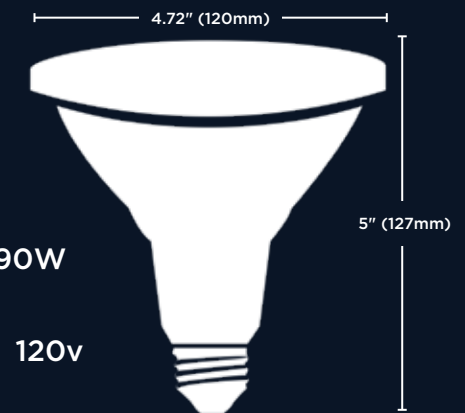

E26, Medium

25K

15W/Replaces 90W

1200L

ITEM	TYPE	DIMENSIONS		WATT	LUMEN	CRI	BASE	VOLT	HR	PACK	MASTER
		MOD (mm)	MOL (mm)								
S11258	PAR38	4.72" (127)	5.00" (127)	15W	1200	80	E26	120	25K	1-BOX	12
S11277*	PAR38	4.72" (127)	5.00" (127)	15W	1200	90	E26	120	25K	1-BOX	12