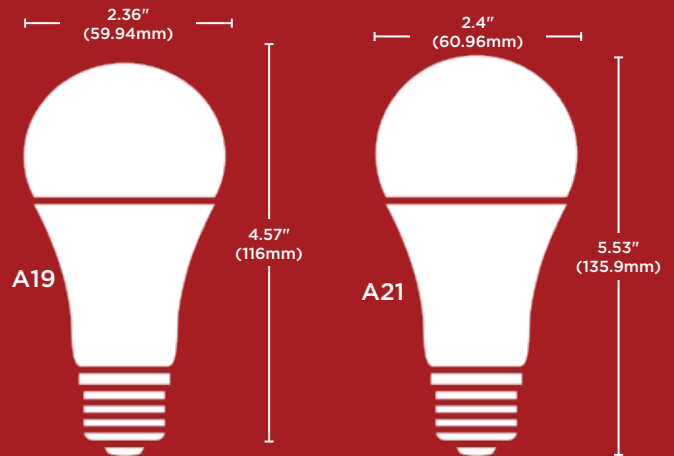

ITEM	TYPE	DIMENSIONS		WATT	LUMENS	CRI	BASE	VOLT	HR	PACK	MASTER
		MOD (mm)	MOL (mm)								
S11252	A19	2.36" (60)	4.57" (116)	9.5W	800	80	E26	120	25K	1-BOX	24
S11253	A19	2.36" (60)	4.57" (116)	9.5W	800	80	E26	120	25K	2-BOX	24
*S11254	A19	2.36" (60)	4.57" (116)	10W	800	90	E26	120	15K	1-BOX	24
*S11275	A19	2.36" (60)	4.57" (116)	10W	800	90	E26	120	15K	2-BOX	24
*S11287	A21	2.4" (60.96)	5.35" (135.9)	13W	1100	90	E26	120	15K	1-BOX	48